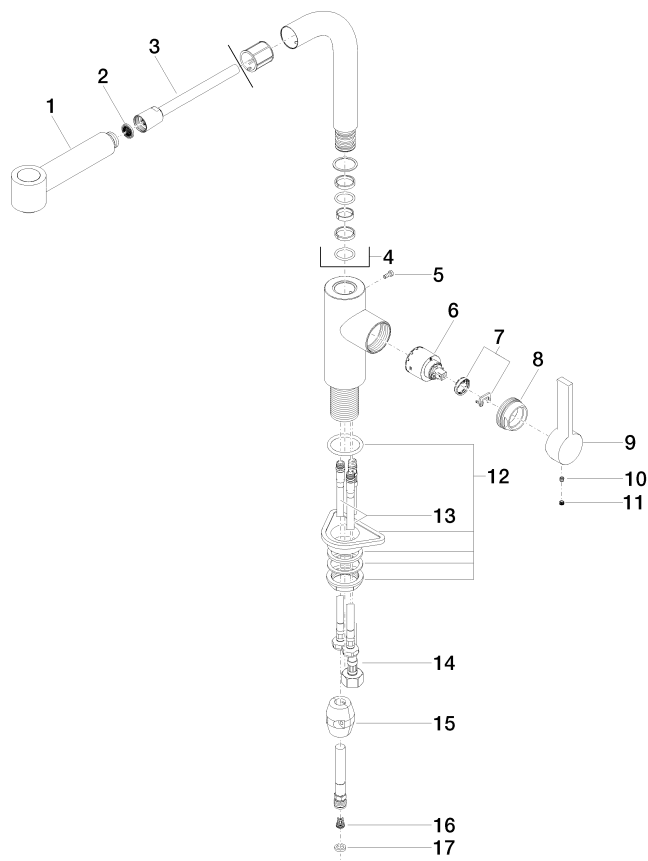

**ELIO Mitigeur monocommande Pull-out avec fonction douchette - Dark
Platinum brossé**

ELIO

33 870 790

- saillie 235 mm
- bec pivotant 360°
- jet enrichi en air et jet douchette
- hauteur de robinetterie 342 mm
- hauteur jusqu'au mousseur 292 mm
- diamètre de percement 35 mm
- flexible de douchette tressé 1500 mm
- débit d'eau maxi. 8 l/min avec une pression d'écoulement de 3 bars
- sans plomb
- Ce produit contribue au respect des exigences des systèmes d'évaluation des bâtiments écologiques, par exemple LEED®, BREEAM®, DGNB

33 870 790
mm [inches]

Diagramme de débit

Certificats

LGA_18252. Belgaqua_21-379- GDV_0400277.
27_3.

33 870 790

Les pièces pour les
autres finitions
peuvent être
trouvées ici : Chrome

Liste des pièces de rechange

N°	Article Numéro	Désignation	Fréquence de montage	Délai de livraison
1	90 12 11 098 00-99	douche	1	30
2	09 23 01 039 90	tamis	1	2
3	90 30 02 062 00-99	flexible	1	30
4	90 28 22 186 00-99	bec déverseur	1	30
5	09 30 30 054 90	vis	1	2
6	90 15 05 061 00 90	cartouche	1	60
7	90 28 10 148 00 90	accessoires	1	2
8	09 24 04 141-99	écrou	1	30
9	09 20 79 040-99	poignée	1	30
10	90 31 11 030 00 90	tige	1	2
11	90 31 20 109 00 90	bonde de fond	1	2
12	04 23 10 044 02 90	set de fixation	1	2
13	04 30 04 104 00 90	flexible	2	2
14	04 30 04 029 00 90	flexible	1	2
15	04 21 50 005 00 90	accessoires	1	2
16	09 23 01 131 90	anti-retour	1	2
17	90 14 20 019 00 90	joint	1	2