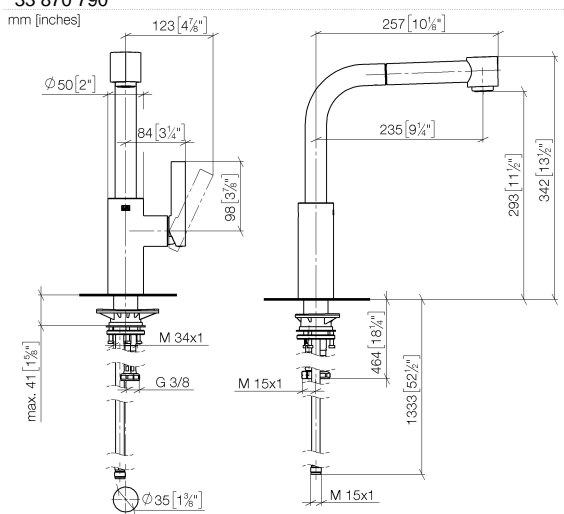

**ELIO Mitigeur monocommande Pull-out avec fonction douchette - Dark
Platinum brossé**

ELIO

33 870 790

- saillie 235 mm
- bec pivotant 360°
- jet enrichi en air et jet douchette
- hauteur de robinetterie 342 mm
- hauteur jusqu'au mousseur 292 mm
- diamètre de percement 35 mm
- flexible de douchette tressé 1500 mm
- débit d'eau maxi. 8 l/min avec une pression d'écoulement de 3 bars
- sans plomb
- Ce produit contribue au respect des exigences des systèmes d'évaluation des bâtiments écologiques, par exemple LEED®, BREEAM®, DGNB

33 870 790
mm [inches]

Diagramme de débit

Certificats

LGA_18252. Belgaqua_21-379- GDV_0400277.
27_3.

33 870 790

Les pièces pour les
autres finitions
peuvent être
trouvées ici : Chrome

Liste des pièces de rechange

N°	Article Numéro	Désignation	Fréquence de montage	Délai de livraison
1	90 12 11 098 00-99	douche	1	30
2	09 23 01 039 90	tamis	1	2
3	90 30 02 062 00-99	flexible	1	30
4	90 28 22 186 00-99	bec déverseur	1	30
5	09 30 30 054 90	vis	1	2
6	90 15 05 061 00 90	cartouche	1	60
7	90 28 10 148 00 90	accessoires	1	2
8	09 24 04 141-99	écrou	1	30
9	09 20 79 040-99	poignée	1	30
10	90 31 11 030 00 90	tige	1	2
11	90 31 20 109 00 90	bonde de fond	1	2
12	04 23 10 044 02 90	set de fixation	1	2
13	04 30 04 104 00 90	flexible	2	2
14	04 30 04 029 00 90	flexible	1	2
15	04 21 50 005 00 90	accessoires	1	2
16	09 23 01 131 90	anti-retour	1	2
17	90 14 20 019 00 90	joint	1	2