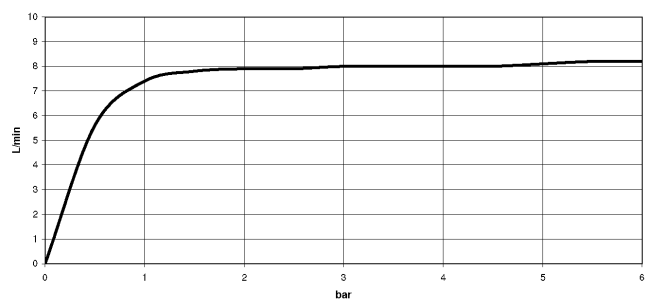

33 870 790
mm [inches]

Diagramme de débit

Certificats

LGA_18252. Belgaqua_21-379- GDV_0400277.
27_3.

33 870 790

Les pièces pour les
autres finitions
peuvent être
trouvées ici : Chrome

Liste des pièces de rechange